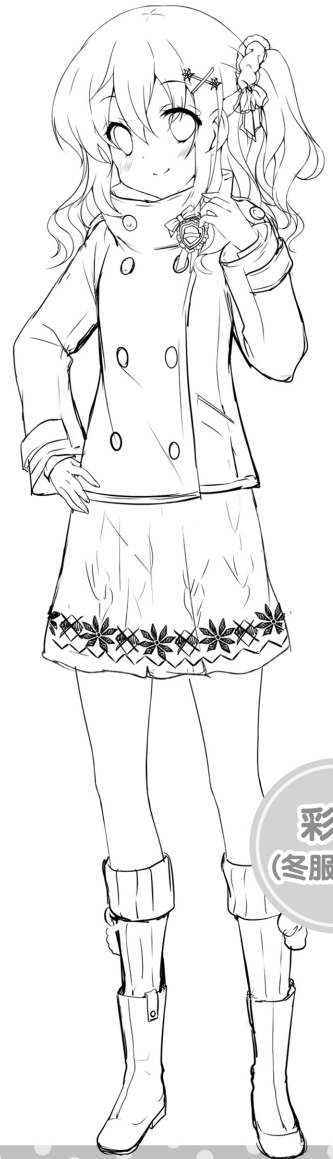

あくる

~ally lyric cycle~

EX.夏休み編
-girls with sun-

EX.冬休み編
-trust in snow-

Mini Rough-Books

立ちキャラクターラフ

陽奈
(夏服Ver.)

-1-

陽奈
(冬服Ver.)

彩愛
(夏服Ver.)

-2-

彩愛
(冬服Ver.)

真優
(夏服Ver.)

真優
(冬服Ver.)

真衣
(夏服Ver.)

真衣
(冬服Ver.)

アリス
(夏服Ver.)

アリス
(冬服Ver.)

伊吹
(夏服Ver.)

伊吹
(冬服Ver.)

★ ジャケット用水着イメージラフ

★ キャラクターデュオシリーズジャケットラフ

★ SDキャララフ

<http://www.particle.jp.net/>
©PARTICLE All Rights Reserved.